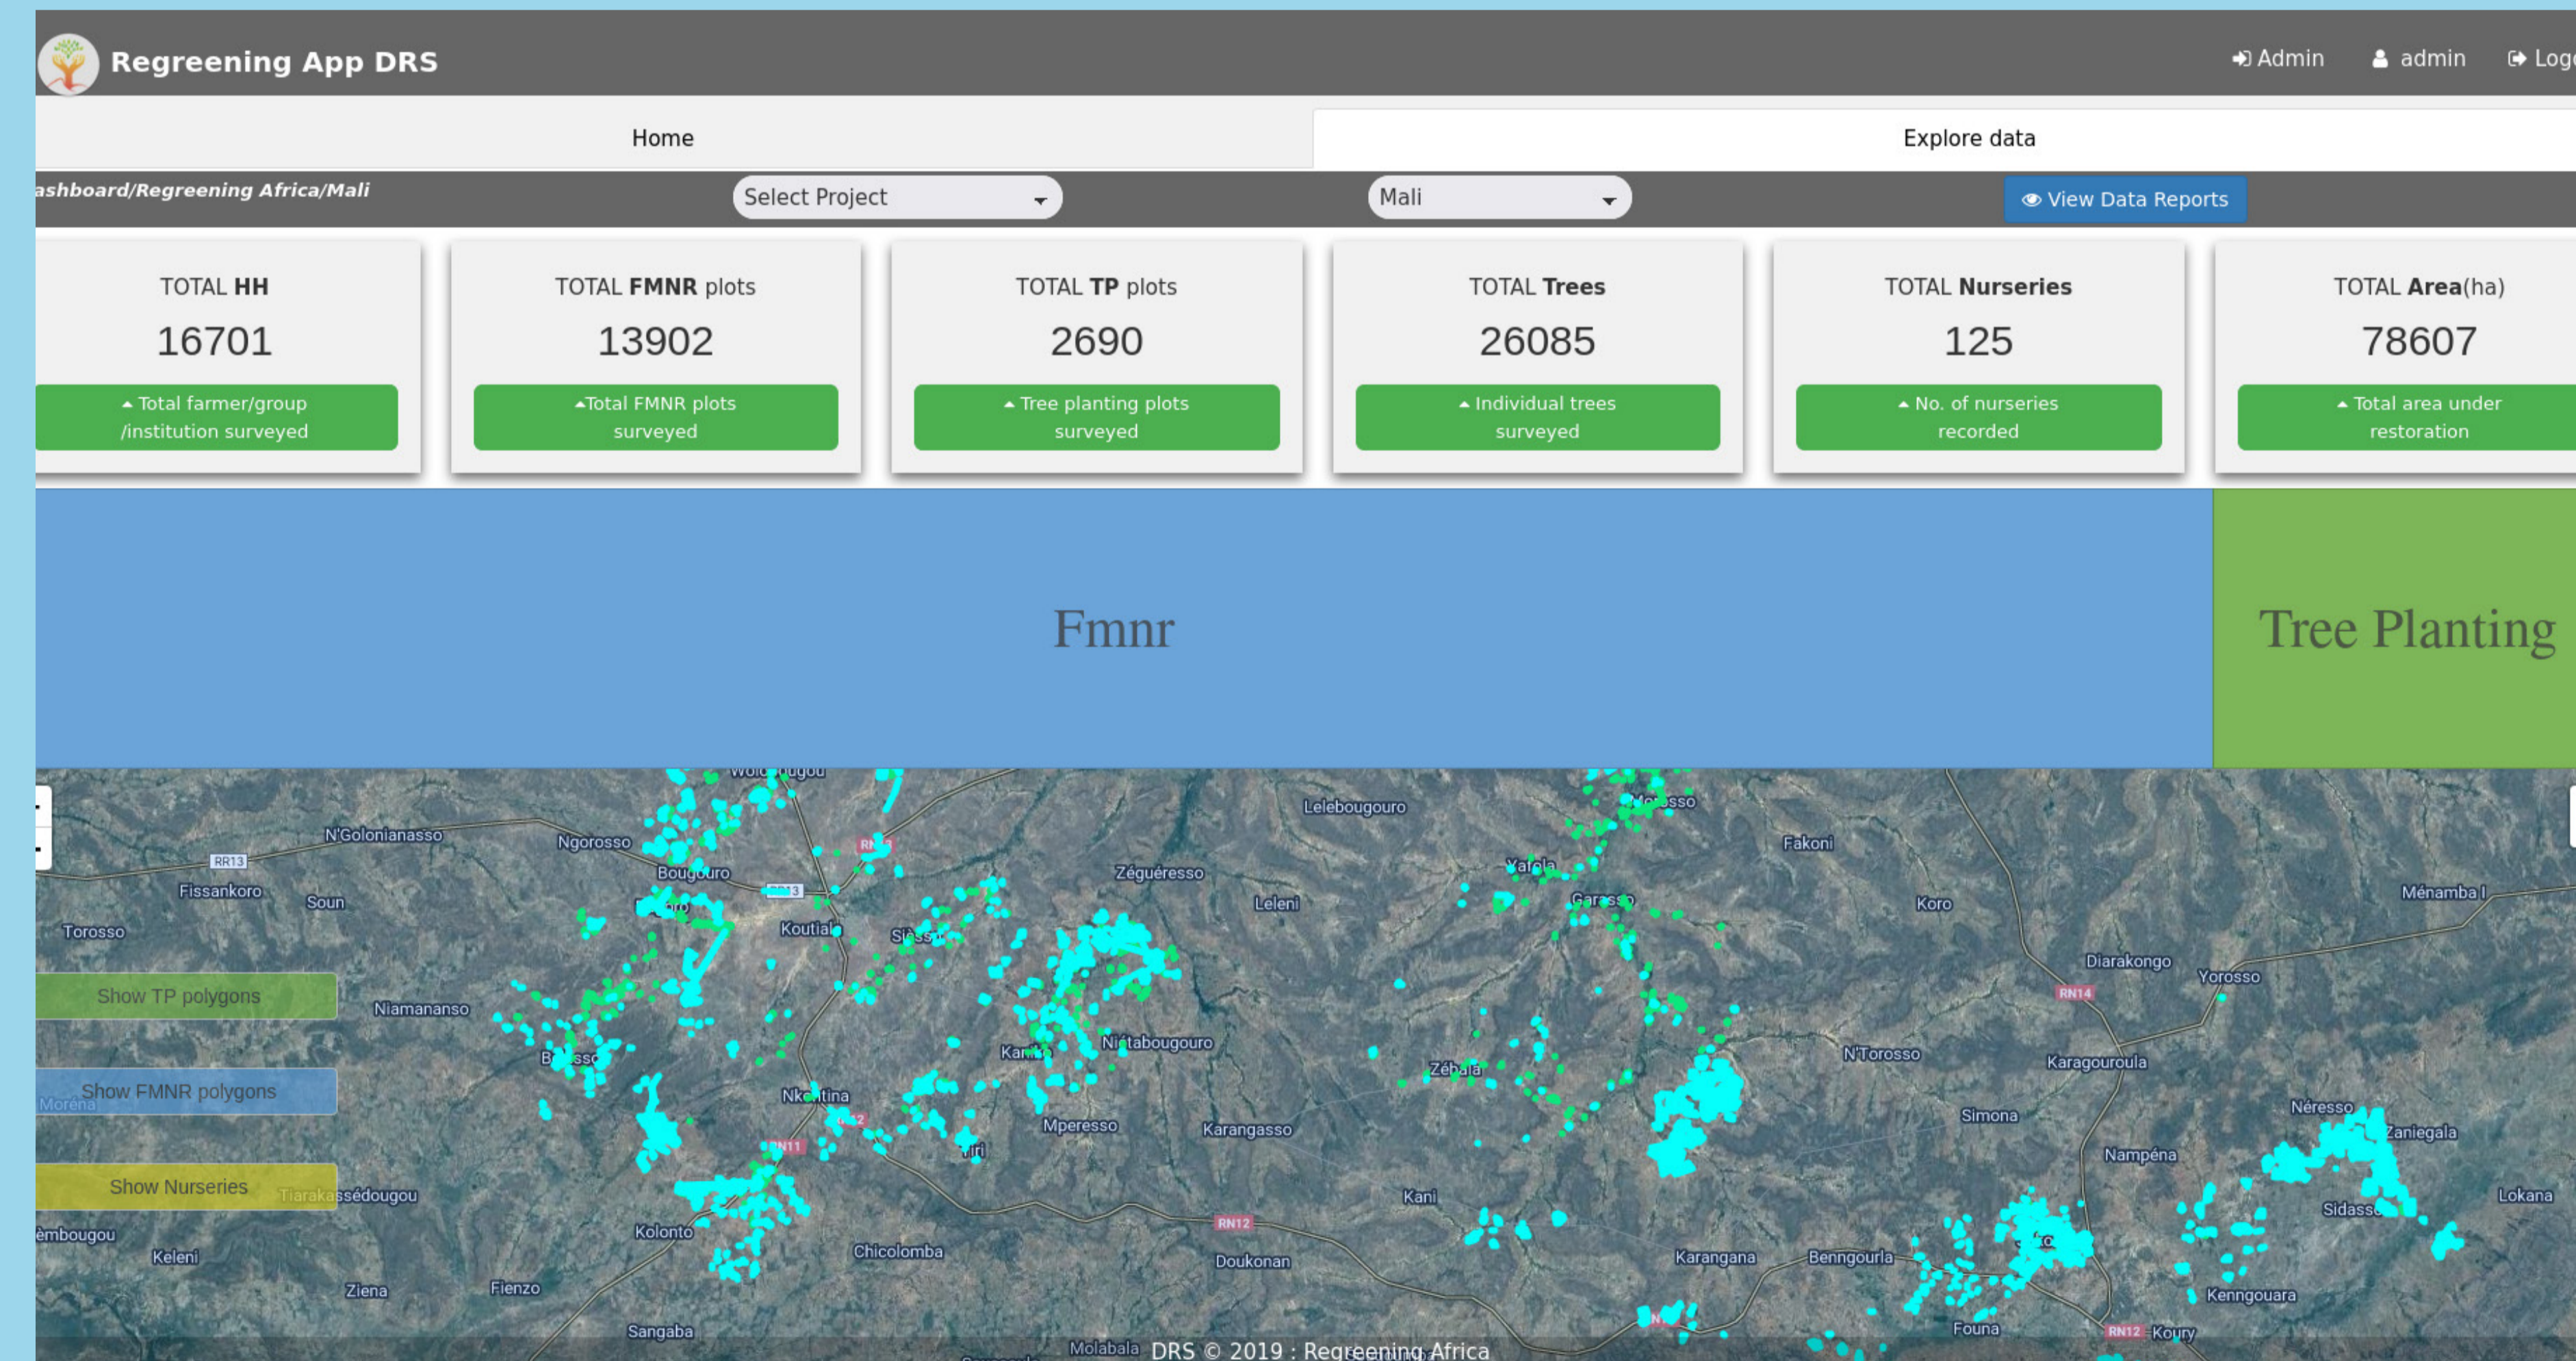

L'APPLICATION REVERDIR L'AFRIQUE

Science citoyenne pour le suivi de la restauration des terres

L'application Regreening Africa est une application Android gratuite conçue et développée par World Agroforestry (ICRAF), pour aider les partenaires et les utilisateurs à collecter des informations sur la manière dont les agriculteurs gèrent et protègent les arbres de leurs exploitations.

L'Appli compte quatre module

MODULE DE PLANTATION D'ARBRES

MODULE PÉPINIÈRE

MODULE FMNR

MODULE DE FORMATION

PRINCIPALES ESPÈCES DANS LA PLANTATION D'ARBRES

-  **C. procera** - Sodom apple, Pommier de Sodome
-  **P. guajava** - Guava, Goyavier
-  **F. albida** - *Faidherbia*, Apple-ring Acacia,
-  **A. occidentale** - Cashew, Anacardier
-  **T. indica** - Tamarind, Tamarin
-  **A. nilotica** - Gum Arabic, Gommier Rouge
-  **C. limon** - Lemon, Citronnier, Lingoom
-  **M. indica** - Mango, Manguier
-  **M. oleifera** - Drumstick Tree, Moringa
-  **Z. mauritiana** - Jujube, Jujubier
-  **P. reticulatum** - Camel's Foot
-  **C. glutinosum**
-  **A. digitata** - Baobab
-  **C. pinnata**
-  **C. micranthum**

PRODUCTEURS UTILISANT L'APPLI POUR LE FMNR

PRODUCTEURS UTILISANT L'APPLI POUR LA PLANTATION D'ARBRES