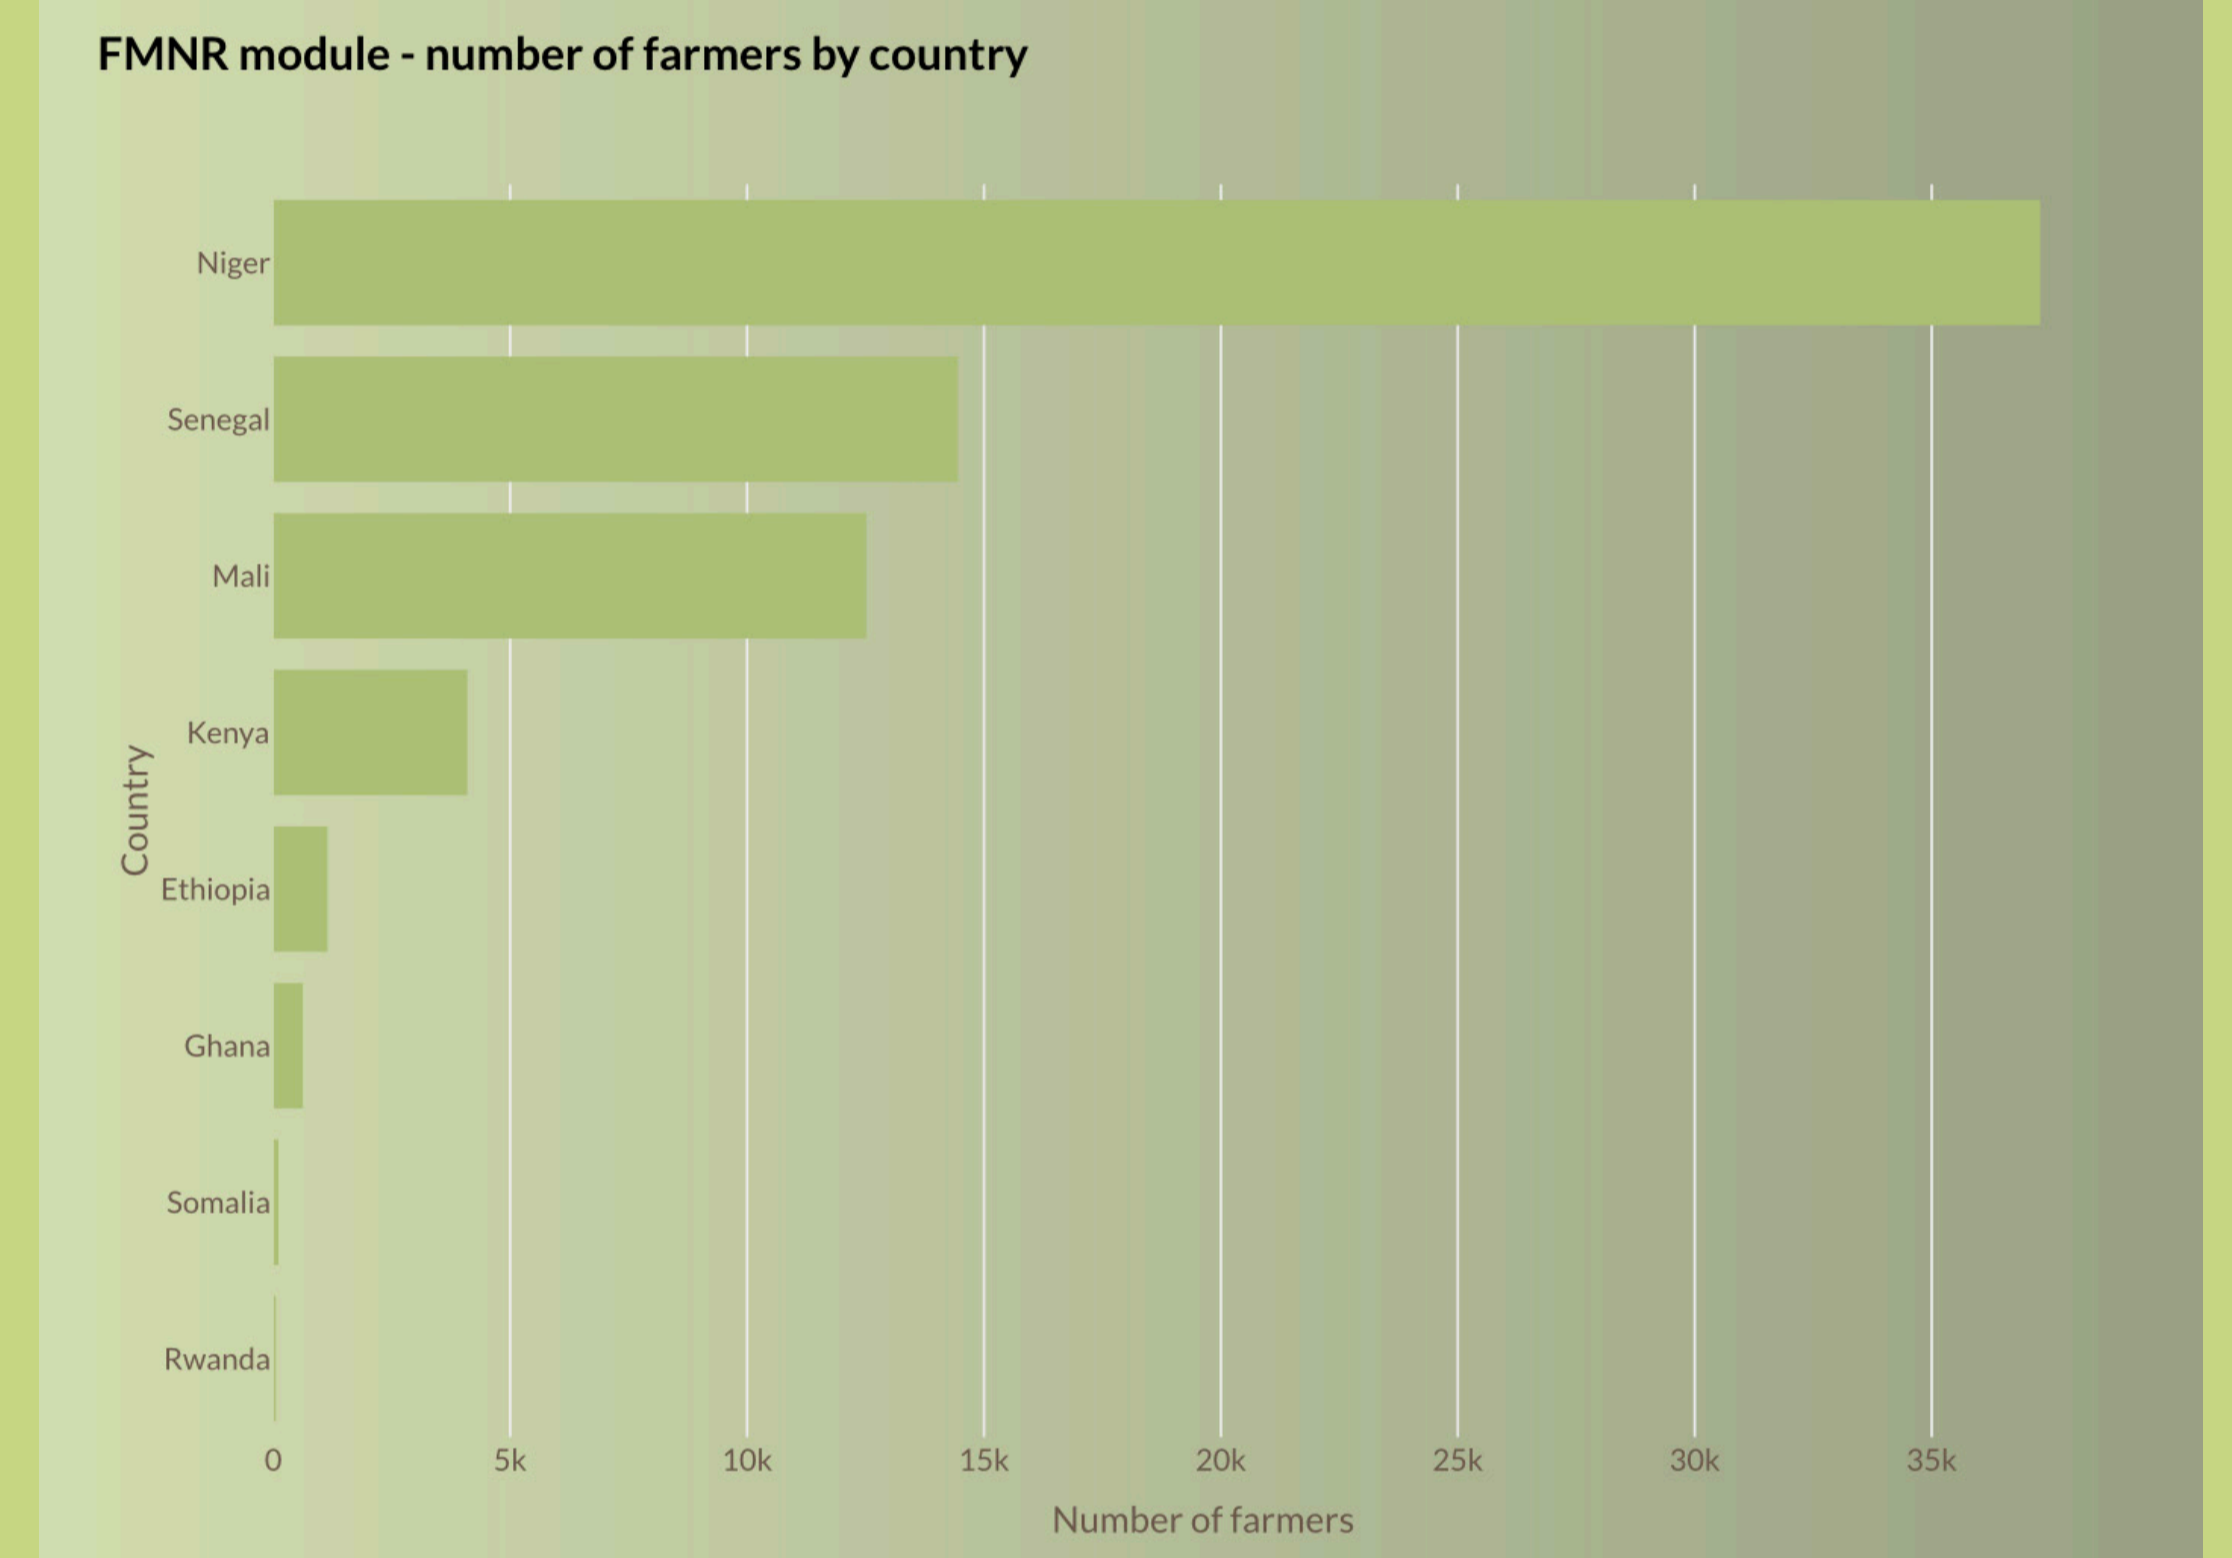

L'APPLICATION REVERDIR L'AFRIQUE

Science citoyenne pour le suivi de la restauration des terres

L'application Regreening Africa est une application Android gratuite conçue et développée par World Agroforestry (ICRAF), pour aider les partenaires et les utilisateurs à collecter des informations sur la manière dont les agriculteurs gèrent et protègent les arbres de leurs exploitations.

L'Appli compte quatre module

MODULE DE PLANTATION D'ARBRES

MODULE PÉPINIÈRE

MODULE FMNR

MODULE DE FORMATION

PRINCIPALES ESPÈCES DANS LA PLANTATION D'ARBRES

-  **C. procera** - Sodom apple, Pommier de Sodome
-  **P. guajava** - Guava, Goyavier
-  **F. albida** - *Faidherbia*, Apple-ring Acacia,
-  **A. occidentale** - Cashew, Anacardier
-  **T. indica** - Tamarind, Tamarin
-  **A. nilotica** - Gum Arabic, Gommier Rouge
-  **C. limon** - Lemon, Citronnier, Lingoom
-  **M. indica** - Mango, Manguier
-  **M. oleifera** - Drumstick Tree, Moringa
-  **Z. mauritiana** - Jujube, Jujubier
-  **P. reticulatum** - Camel's Foot
-  **C. glutinosum**
-  **A. digitata** - Baobab
-  **C. pinnata**
-  **C. micranthum**

PRODUCTEURS UTILISANT L'APPLI POUR LE FMNR

PRODUCTEURS UTILISANT L'APPLI POUR LA PLANTATION D'ARBRES