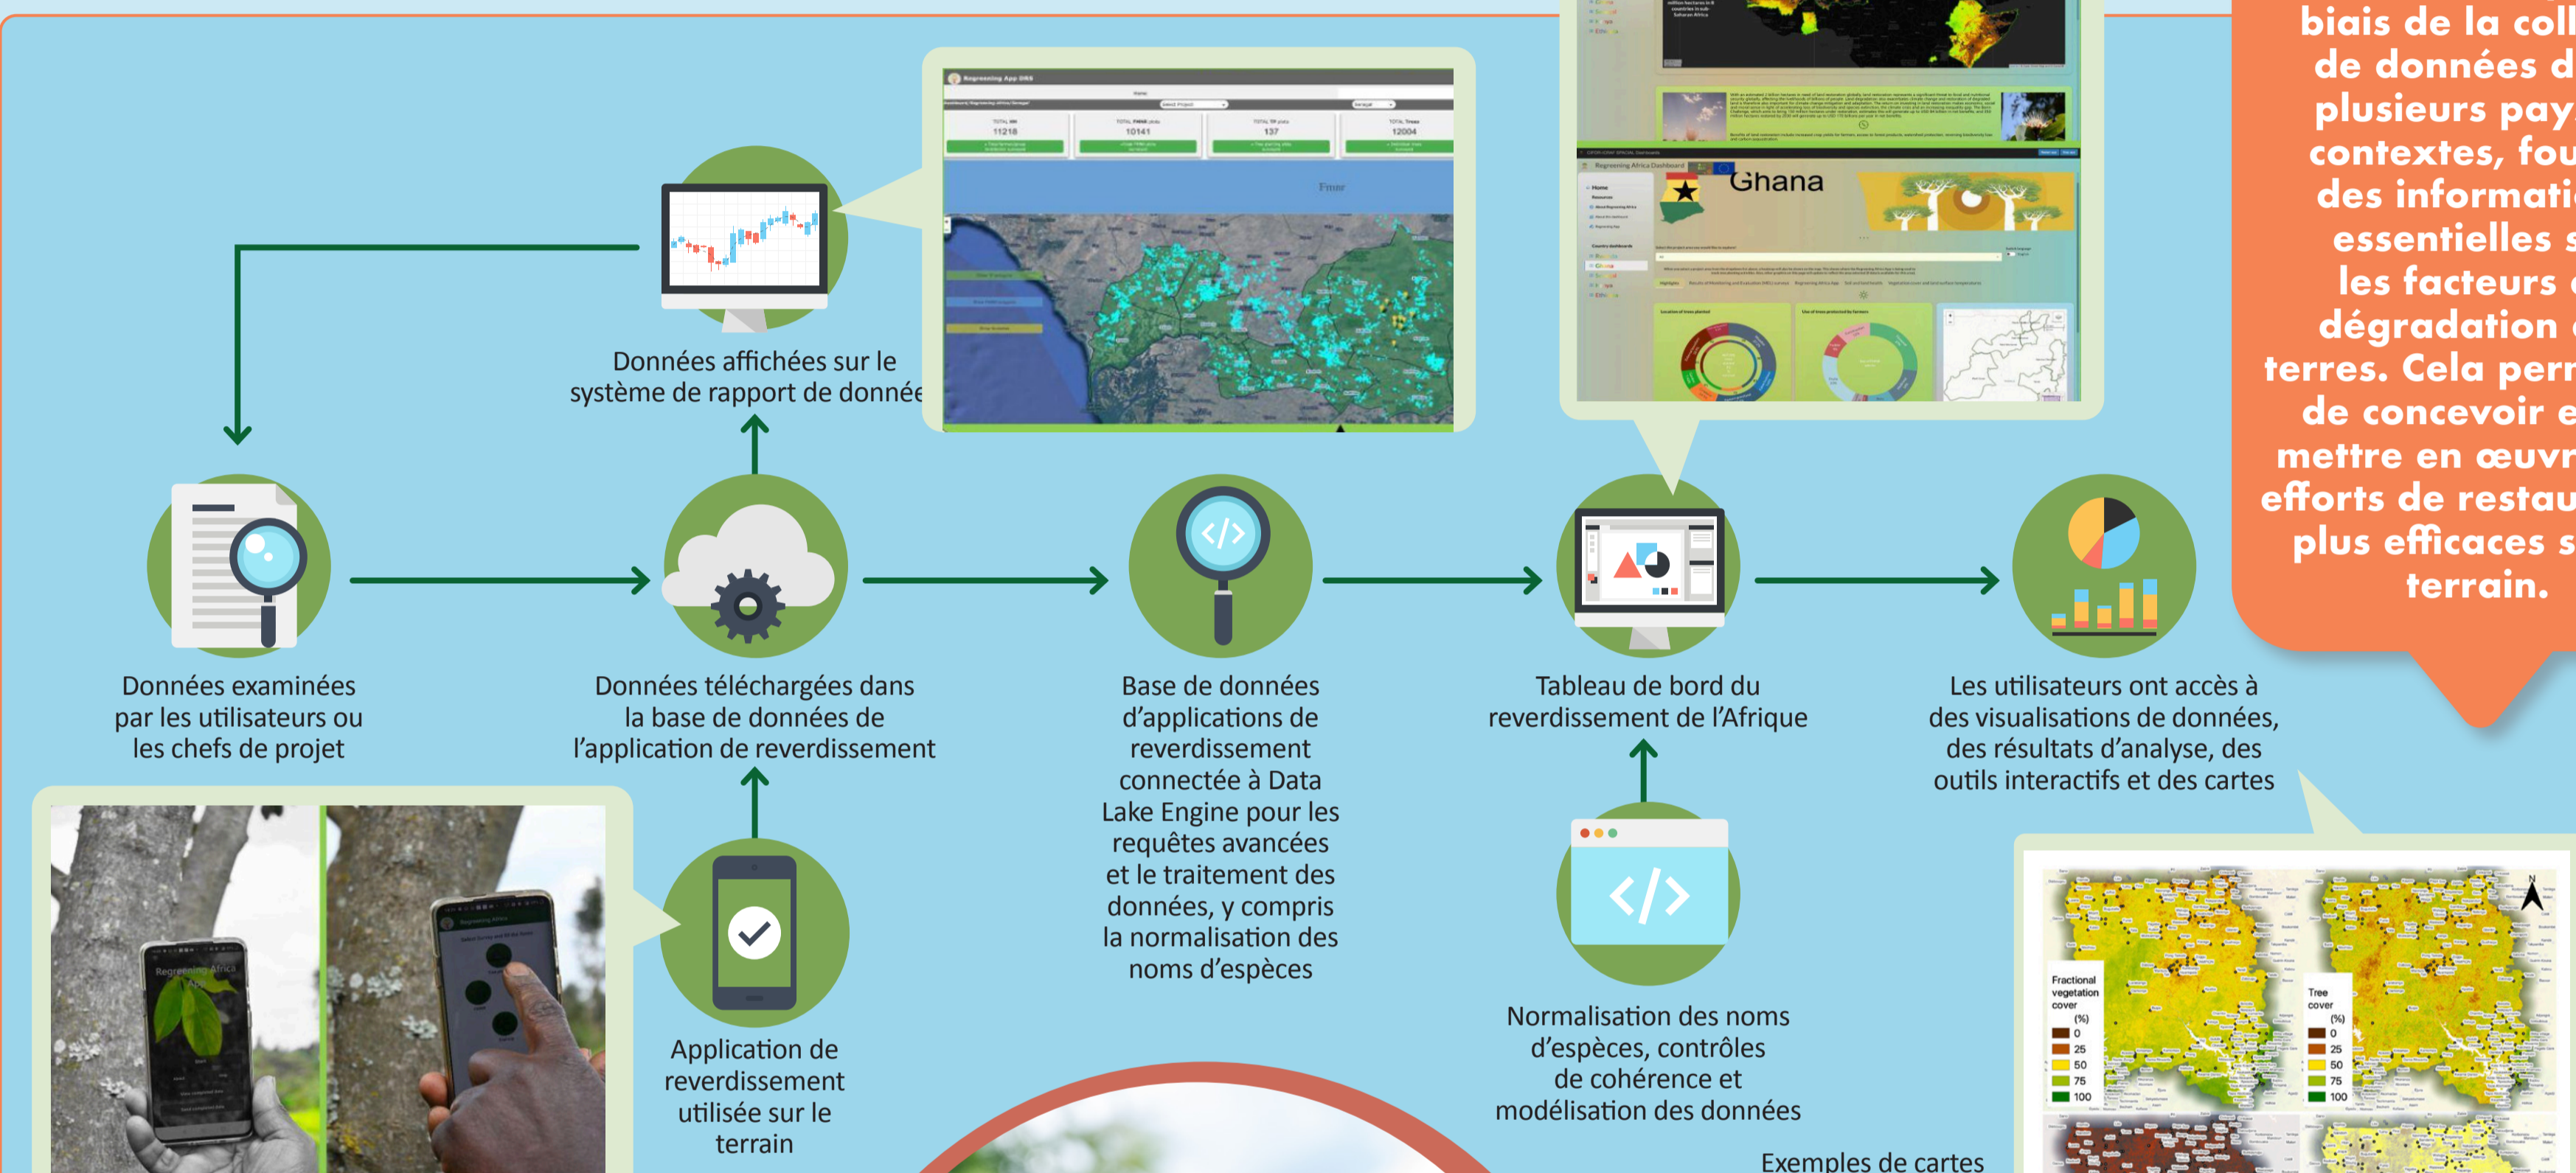

L'application Reverdir l'Afrique a été développée en étroite consultation avec les acteurs, avec une interaction continue entre l'équipe de développement de International de Recherche en Agroforesterie et les utilisateurs.

Les responsables de la mise en œuvre du projet sont en mesure d'utiliser les données pour une aide à la décision en temps réel dans la mise en œuvre et le suivi du projet.

Les données recueillies à l'aide de l'application sont combinées à l'évaluation spatiale de la santé des terres et peuvent être appliquées au suivi du carbone du sol, en lien direct avec les objectifs de neutralité climatique ou de restauration.

L'application permet aux acteurs, y compris les agriculteurs, d'enregistrer et de suivre leurs pratiques de restauration des terres. Les lieux de leurs activités sont géoréférencés et la diversité et la croissance des espèces sont enregistrées en temps réel.

L'application est continuellement mise à jour et la conception et l'interface sont modifiées, en fonction des agriculteurs, des agents de vulgarisation et des équipes de mise en œuvre des projets, afin d'ajouter les données demandées et de s'assurer que la conception et la fonctionnalité correspondent aux besoins des utilisateurs.

Processus d'application pour le reverdissement de l'Afrique

L'approvisionnement de données, par le biais de la collecte dans plusieurs pays et contextes, fournit des informations essentielles sur les facteurs de dégradation des terres. Cela permettra de concevoir et de mettre en œuvre des efforts de restauration plus efficaces sur le terrain.

Caractéristiques de l'application Reverdir l'Afrique

- **MODULE DE PLANTATION D'ARBRES**
  - Enregistrez les détails des agriculteurs et de la parcelle reverdie
  - Caractériser la composition des espèces et évaluer les pratiques de plantation d'arbres
  - Suivi de la croissance des arbres
  - Enregistrement des limites du champ
  - Nombre d'arbres plantés
  - Date(s) de plantation
  - Emplacement des arbres plantés
  - Survie des arbres
- **MODULE DE RÉGÉNÉRATION NATURELLE ASSISTÉE (RNA)**
  - Enregistrer les détails des agriculteurs et des parcelles reverdiées
  - Caractériser la composition des espèces dominantes
  - Évaluer les pratiques de la RNA
- **MODULE PÉPINIÈRE**
  - S'assurer que les agriculteurs ont accès à du matériel de plantation de qualité et à une large gamme d'espèces pour la plantation d'arbres.
  - Enregistrer les informations et l'emplacement de la pépinière
  - Enregistrer les pratiques de la pépinière
  - Enregistrer la production de la pépinière
- **MODULE DE FORMATION**
  - Enregistrer les détails de la formation
  - Enregistrer la participation des hommes et des femmes aux sessions de formation

Pourquoi en avons-nous besoin?

L'application Reverdir l'Afrique relie les activités de restauration des terres mises en œuvre par les agriculteurs et les éleveurs à de grandes initiatives mondiales, fournissant des preuves qui peuvent informer positivement ces efforts, tout en évaluant simultanément leur efficacité sur le terrain.

Localiser l'application

Installer l'application

Démarrer l'application

Ouvrir les formulaires d'enquête

Google Play